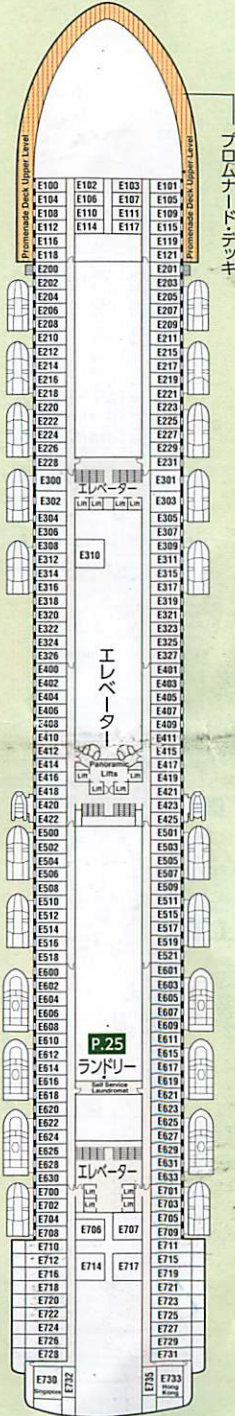

※取り外してお使いいただけます

エレベーターは船の前方・中央・後方の3箇所ございます。

5/6/4
10:00
P.52
P.36
P.36
P.52
P.36
P.52
P.48
P.48

P.206
P.208
P.212 ←

通り抜けは
できませんので
ご注意ください
x x

後方の階段・エレベーターで
アクセスしてください

中央の階段・エレベーターで
アクセスしてください

キャプテンズサークルデスク
P.34

アートギャラリー
P.37

シアタールーム
P.28
（吹き抜け）
インターネットカフェ
フューチャークルーズデスク

Plaza
プラザ・デッキ 5
P.71

シヨアエクスカーション・デスク（香港地観光）
P.53

ゲストサービスデスク
P.33

シガールラウンジ
P.52

P.35

P.36

P.52

P.52

P.37

P.52

P.52

P.52

P.36

P.44

P.44

P.44

P.44

P.44

P.25

P.37

P.44

P.44